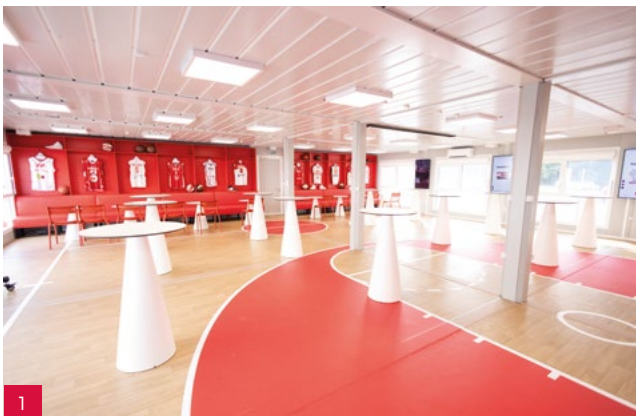

ESPACE ÉVÈNEMENTIEL

CHOLET BASKET (49)