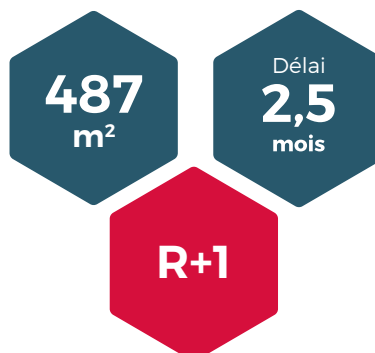

BUREAUX ADMINISTRATIFS

MOA

Maîtrise d'ouvrage
Samiplast

Usage/Destination
Bureaux administratifs

Surface
487 m²

Vendée (85)
Coëx

Délai de livraison
2,5 mois