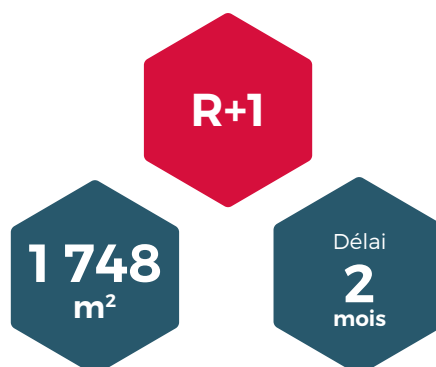

BÂTIMENT ADMINISTRATIF

Maîtrise d'ouvrage
France Télévisions SA

Usage/Destination
Bâtiment administratif

Surface
1 748 m²

Occitanie
Vendargues (34)

Délai
2 mois