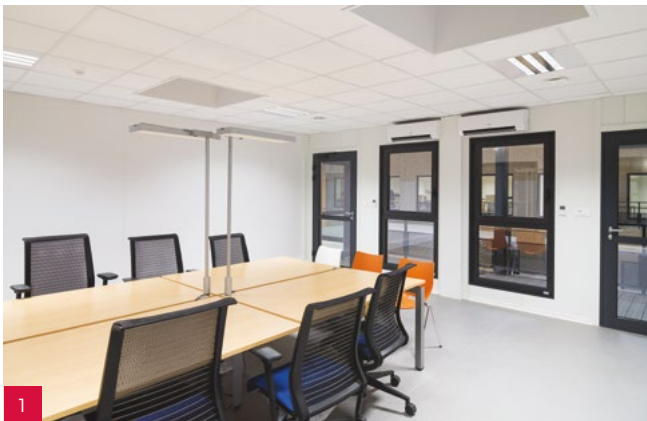

BÂTIMENT ADMINISTRATIF

FRANCE TÉLÉVISIONS - VENDARGUES [34]

1