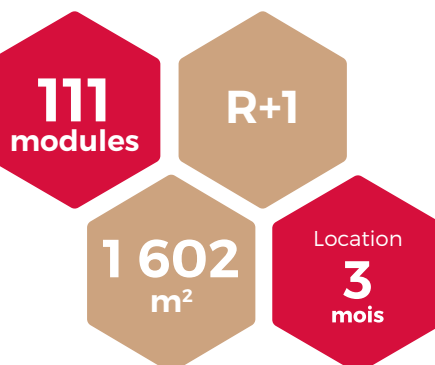

ESPACE PC COURSE

MOA Maîtrise d'ouvrage
SAEM* Vendée

Usage/Destination
Espace PC Course

Surface
1 602 m²

Île-de-France
Paris (75)

Durée de location
3 mois