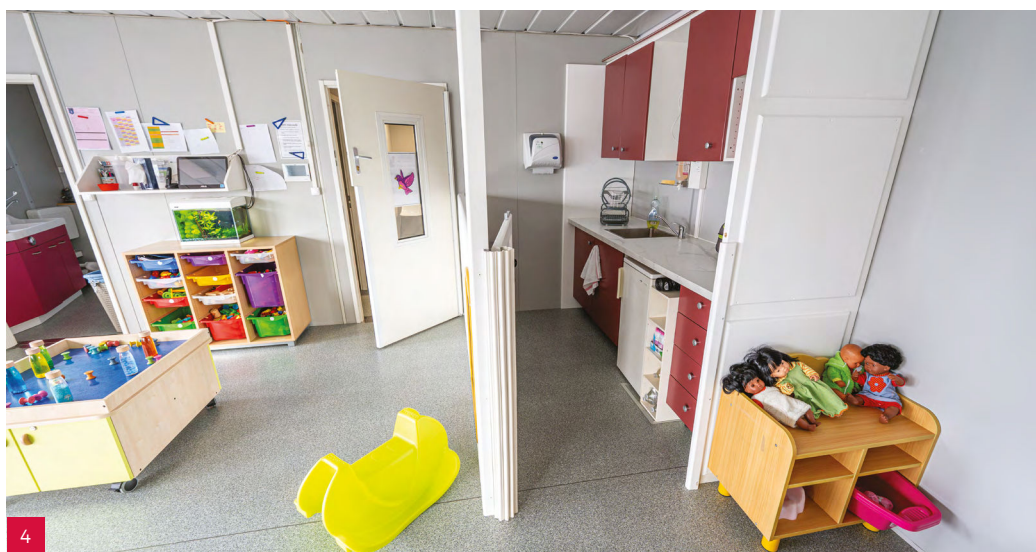

MAISON PETITE ENFANCE

MAIRIE DE SENS (89)

NORMES

Tous nos projets respectent rigoureusement les normes en vigueur.

Consultez cognaud.com

- Extérieur **1**
- Zone de jeu **2**
- Zone de repos **3**
- Kitchenette **4**